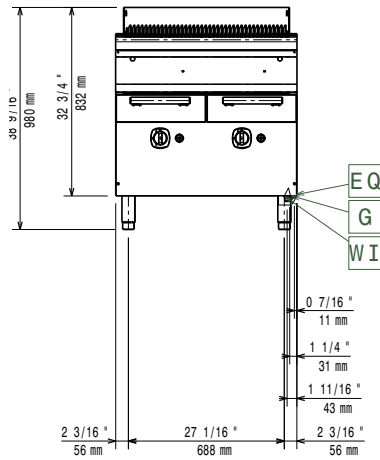

Front

Sida

EQ = Ekvipotentiaal skruv
G = Gasanslutning

Topp

Gas

Gas, effekt:	371238 (E7GRGHGCFU)	16 kW
Standardgasleverans		Natural Gas
Gastyp alternativ:		LPG; Stadsgas
Gasintag:		3/4"

Viktig information

Nettovikt:	75 kg
Fraktvikt:	97 kg
Frakthöjd:	1180 mm
Fraktbredd:	820 mm
Fraktdjup:	860 mm
Fraktvolym:	0.83 m ³