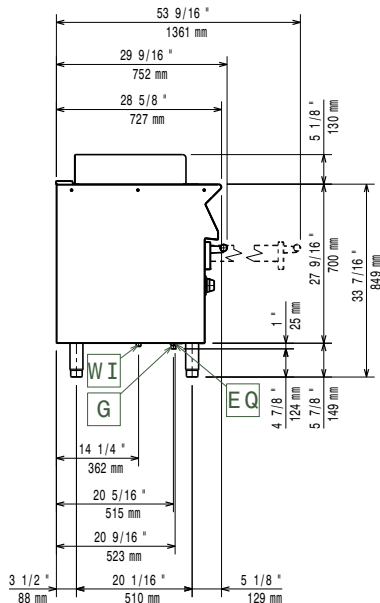

Front

Sida

EQ = Ekvipotentiaal skruv
G = Gasanslutning

Topp

Gas

Gas, effekt:	371238 (E7GRGHGCFU)	16 kW
Standardgasleverans		Natural Gas
Gastyp alternativ:		LPG; Stadsgas
Gasintag:		3/4"

Viktig information

Nettovikt:	75 kg
Fraktvikt:	97 kg
Frakthöjd:	1180 mm
Fraktbredd:	820 mm
Fraktdjup:	860 mm
Fraktvolym:	0.83 m ³