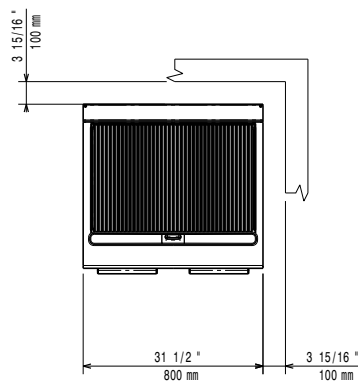

Front

Sida

EQ = Ekvipotentiaal skruv
G = Gasanslutning

Topp

Gas

Gas, effekt:	371238 (E7GRGHGCFU)	16 kW
Standardgasleverans		Natural Gas
Gastyp alternativ:		LPG; Stadsgas
Gasintag:		3/4"

Viktig information

Nettovikt:	75 kg
Fraktvikt:	97 kg
Frakthöjd:	1180 mm
Fraktbredd:	820 mm
Fraktdjup:	860 mm
Fraktvolym:	0.83 m ³